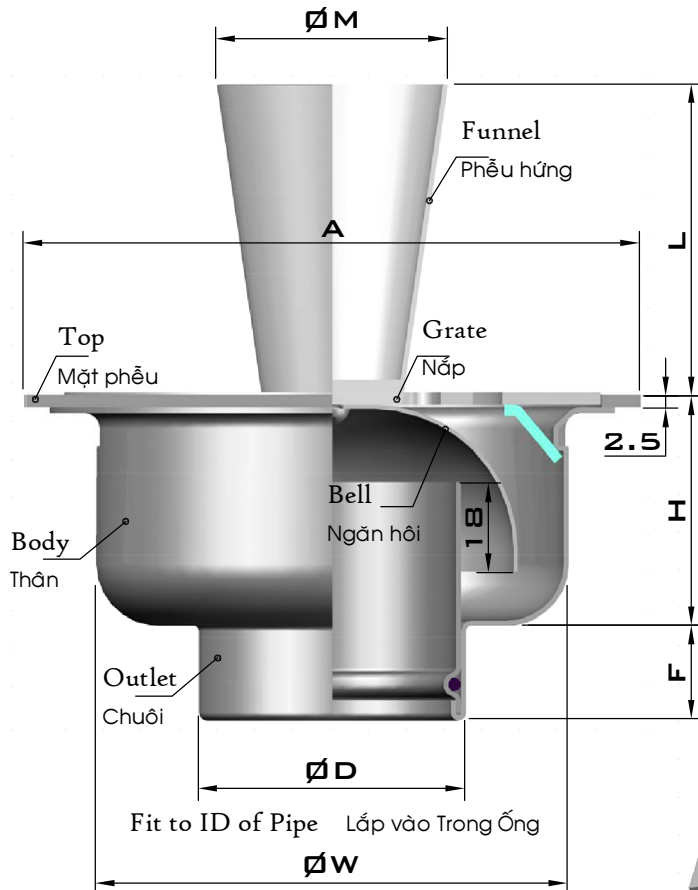

Stainless Steel Funnel Floor Drains

Phễu Inox Hứng Nước

Kiểu D3..F Model

Specification	Đặc tính
Material:	Vật liệu:
Stainless Steel SUS304	Inox SUS304
Get waste water from Washing Machine, ...	Hứng nước thải từ Máy Giặt, ...
Prevent foul smell	Ngăn mùi hôi

Pipe Size			A	ØD	F	H	L	ØM	ØW	Free Area	Code
Kích thước Ống	(in)	(OD)	(mm)	(mm)	(mm)	(mm)	(mm)	(mm)	(mm)	Diện tích Rãnh thoát (mm ²)	Mã số
DN40	1 1/2	49	120	42	16	45	60	45	81	2,700	D3049 O 120 S1 F 13
DN50	2	60	120	52	16	45	60	45	90	2,700	D3060 O 120 S1 F 13
DN65	2 1/2	75	120	67	16	45	60	45	102	2,700	D3075 O 120 S1 F 13
DN80	3	90	150	81	32	54	90	72	125	3,780	D3090 O 150 S1 F 13
DN100	4	110	180	98	32	54	90	72	152	5,880	D3110 O 180 S1 F 13
DN100	4	114	180	102	40	54	90	72	152	5,880	D3114 O 180 S1 F 13
DN125	5	140	200	125	45	54	100	90	180	7,050	D3140 O 200 S1 F 13
DN150	6	160	240	148	50	60	100	90	200	9,680	D3160 O 240 S1 F 13
DN150	6	168	240	152	50	60	100	90	200	9,680	D3168 O 240 S1 F 13
DN200	8	200	250	180	60	75	125	120	228	12,850	D3200 O 250 S1 F 13
DN200	8	220	280	200	60	75	125	120	250	16,550	D3220 O 280 S1 F 13